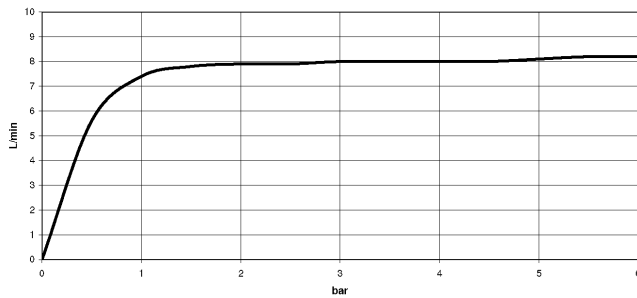

Accessoires requis

	Douchette à main - Chrome	28 018 979-00
--	----------------------------------	---------------

ST 050 305 1979

mm [inches]
1:10

Diagramme de débit

Certificats

DVGW_DW-6509DN0123. Belgaqua_21-032-27_5. WRAS_2204013. LGA_38737.