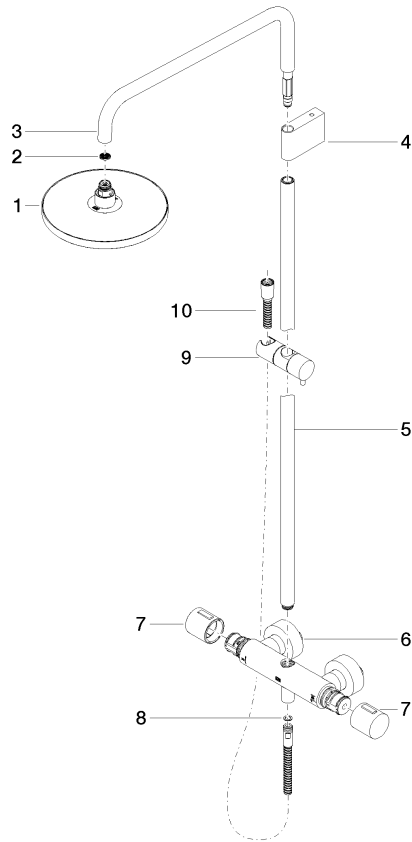

ST 050 305 1979

S'adapte aux gammes suivantes : IMO, LULU, TARA, LISSÉ, VAIA, META

- saillie douche fixe 453 mm
- douche de tête : jet pluie
- Ø de pomme de douche arrosoir 220 mm
- pomme de douche arrosoir avec système anti-calcaire
- débit maxi. de la pomme de douche arrosoir 7 l/min
- inverseur rotatif avec régulateur de débit et fonction d'arrêt
- rosaces coulissantes Ø 70 mm
- hauteur de robinetterie jusqu'à la pomme de douche arrosoir 1009 mm
- hauteur de robinetterie jusqu'au bord supérieur de l'arc 1150 mm
- calibre de perçement 150 mm ± 13 mm
- flexible de douche métallique 1750 mm avec protection anti-torsion intégrée
- raccord 1/2"
- barre de douche avec curseur
- diamètre de tube 23,5 mm
- avec fonction anti-gouttes
- Ce produit contribue au respect des exigences des systèmes d'évaluation des bâtiments écologiques, par exemple LEED®, BREEAM®, DGNB

Accessoires requis

	Douchette à main - Chrome	28 017 979-00
--	----------------------------------	---------------

Accessoires requis

	Douchette à main - Chrome	28 016 979-00
--	----------------------------------	---------------

Accessoires requis

	Douchette à main - Chrome	28 018 979-00
--	----------------------------------	---------------

ST 050 305 1979

mm [inches]
1:10

Diagramme de débit

Certificats

DVGW_DW-6509DN0123. Belgaqua_21-032-27_5. WRAS_2204013. LGA_38737.

ST 050 305 1979

Liste des pièces de rechange

N°	Article Numéro	Désignation	Fréquence de montage	Délai de livraison
1	90 12 05 092 20-00	douche	1	10
2	09 23 01 039 90	tamis	1	2
3	90 28 22 348 00-00	tuyau	1	10
4	90 17 11 150 00-00	patte de fixation	1	10
5	90 28 22 349 00-00	tuyau	1	10
6	04 17 01 250 00-00	raccord	1	10
7	90 17 33 015 00-00	poignée	2	10
8	90 14 20 026 00 90	joint	1	2
9	12 570 970-00	Coulisse - Chrome	1	10
10	28 322 970-00	Flexible métallique de douche 1/2" x 3/8" x 1750 mm - Chrome	1	2