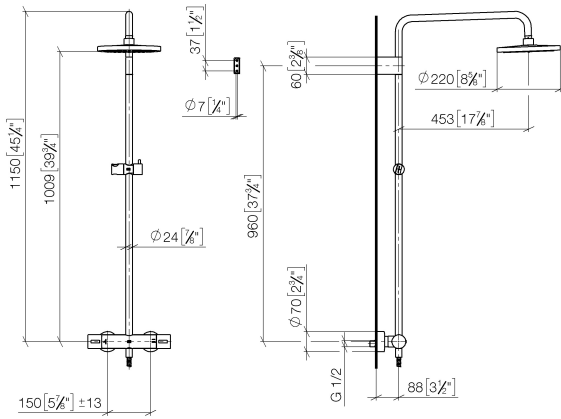

ST 050 305 1979

S'adapte aux gammes suivantes : IMO, LULU, TARA, LISSÉ, VAIA, META

- saillie douche fixe 453 mm
- douche de tête : jet pluie
- Ø de pomme de douche arrosoir 220 mm
- pomme de douche arrosoir avec système anti-calcaire
- débit maxi. de la pomme de douche arrosoir 7 l/min
- inverseur rotatif avec régulateur de débit et fonction d'arrêt
- rosaces coulissantes Ø 70 mm
- hauteur de robinetterie jusqu'à la pomme de douche arrosoir 1009 mm
- hauteur de robinetterie jusqu'au bord supérieur de l'arc 1150 mm
- calibre de perçement 150 mm ± 13 mm
- flexible de douche métallique 1750 mm avec protection anti-torsion intégrée
- raccord 1/2"
- barre de douche avec curseur
- diamètre de tube 23,5 mm
- avec fonction anti-gouttes
- Ce produit contribue au respect des exigences des systèmes d'évaluation des bâtiments écologiques, par exemple LEED®, BREEAM®, DGNB

Accessoires requis

	Douchette à main - Chrome	28 018 979-00
--	----------------------------------	---------------

ST 050 305 1979

mm [inches]
1:10

Diagramme de débit

Certificats

DVGW_DW-6509DN0123. Belgaqua_21-032-27_5. WRAS_2204013. LGA_38737.

ST 050 305 1979

Liste des pièces de rechange

N°	Article Numéro	Désignation	Fréquence de montage	Délai de livraison
1	90 12 05 092 20-00	douche	1	10
2	09 23 01 039 90	tamis	1	2
3	90 28 22 348 00-00	tuyau	1	10
4	90 17 11 150 00-00	patte de fixation	1	10
5	90 28 22 349 00-00	tuyau	1	10
6	04 17 01 250 00-00	raccord	1	10
7	90 17 33 015 00-00	poignée	2	10
8	90 14 20 026 00 90	joint	1	2
9	12 570 970-00	Coulisse - Chrome	1	10
10	28 322 970-00	Flexible métallique de douche 1/2" x 3/8" x 1750 mm - Chrome	1	2