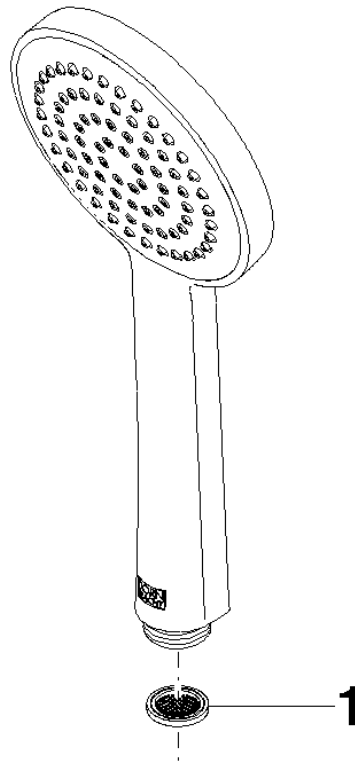

ST 050 305 1979

S'adapte aux gammes suivantes : IMO, LULU, TARA, LISSÉ, VAIA, META, CYO

- saillie douche fixe 453 mm
- Pomme de douche arrosoir : PURE RAIN, débit max. 7 l/min (à 3 bar)
- Ø de pomme de douche arrosoir 220 mm
- pomme de douche arrosoir avec système anti-calcaire
- Douchette à main : COMPACT RAIN, débit max. 15 l/min (à 3 bar)
- pomme de douche Ø 100 mm
- inverseur rotatif avec régulateur de débit et fonction d'arrêt
- rosaces coulissantes Ø 70 mm
- hauteur de robinetterie jusqu'à la pomme de douche arrosoir 1009 mm
- hauteur de robinetterie jusqu'au bord supérieur de l'arc 1150 mm
- calibre de percement 150 mm ± 13 mm
- flexible de douche métallique 1750 mm avec protection anti-torsion intégrée
- raccord 1/2"
- barre de douche avec curseur
- diamètre de tube 23,5 mm

ST 050 305 1979

mm [inches]

Diagramme de débit

Certificats

DVGW_DW-6517DN0129. WRAS_2009011. LGA_29981.

Liste des pièces de rechange

N°	Article Numéro	Désignation	Fréquence de montage	Délai de livraison
1	09 23 01 039 90	tamis	1	2

ST 050 305 1979

S'adapte aux gammes suivantes : IMO, LULU, TARA, LISSÉ, VAIA, META

- saillie douche fixe 453 mm
- douche de tête : jet pluie
- Ø de pomme de douche arrosoir 220 mm
- pomme de douche arrosoir avec système anti-calcaire
- débit maxi. de la pomme de douche arrosoir 7 l/min
- inverseur rotatif avec régulateur de débit et fonction d'arrêt
- rosaces coulissantes Ø 70 mm
- hauteur de robinetterie jusqu'à la pomme de douche arrosoir 1009 mm
- hauteur de robinetterie jusqu'au bord supérieur de l'arc 1150 mm
- calibre de perçement 150 mm ± 13 mm
- flexible de douche métallique 1750 mm avec protection anti-torsion intégrée
- raccord 1/2"
- barre de douche avec curseur
- diamètre de tube 23,5 mm
- avec fonction anti-gouttes
- Ce produit contribue au respect des exigences des systèmes d'évaluation des bâtiments écologiques, par exemple LEED®, BREEAM®, DGNB